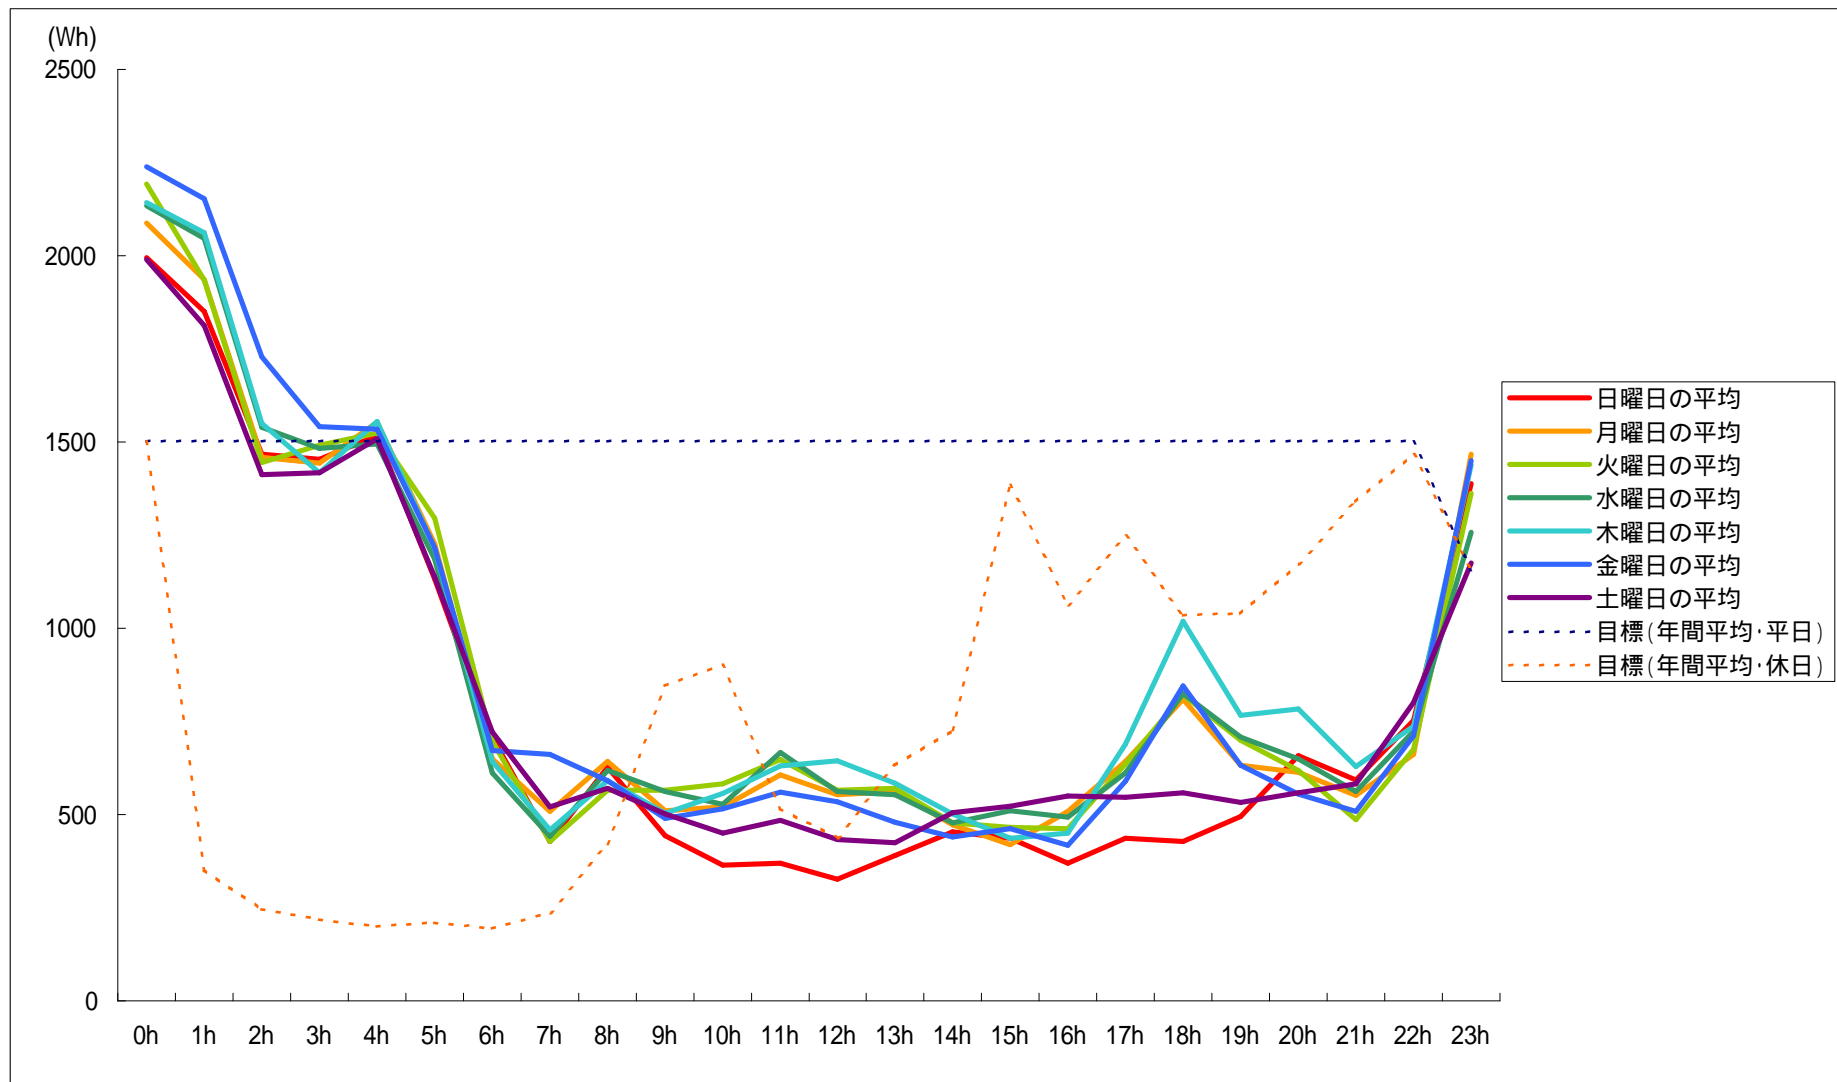

# 2007年1月1日～2007年9月24日の、曜日ごとの平均消費電力量

曜日	0h	1h	2h	3h	4h	5h	6h	7h	8h	9h	10h	11h	12h	13h	14h	15h	16h	17h	18h	19h	20h	21h	22h	23h
日曜日の平均	1995	1850	1468	1453	1518	1133	708	427	627	444	364	370	326	390	453	437	369	437	427	495	658	592	753	1389
月曜日の平均	2087	1936	1459	1444	1554	1227	650	508	642	510	521	607	554	561	473	419	508	643	809	633	613	551	662	1467
火曜日の平均	2192	1934	1445	1492	1524	1296	698	428	565	566	582	648	566	571	478	465	462	636	821	700	618	487	676	1363
水曜日の平均	2134	2047	1539	1482	1495	1186	612	442	618	561	527	666	562	554	478	510	493	611	825	708	650	561	724	1258
木曜日の平均	2142	2061	1550	1418	1555	1214	643	459	591	504	556	631	645	585	501	436	450	689	1019	766	784	629	737	1439
金曜日の平均	2239	2153	1729	1542	1534	1217	672	661	591	490	516	560	535	480	440	463	418	590	845	632	555	508	711	1450
土曜日の平均	1989	1813	1413	1418	1508	1137	721	521	571	501	451	485	433	424	505	523	550	546	559	532	558	582	800	1176
目標(年間平均・平日)	1502	1502	1502	1502	1502	1502	1502	1502	1502	1502	1502	1502	1502	1502	1502	1502	1502	1502	1502	1502	1502	1502	1502	1156
目標(年間平均・休日)	1502	352	245	219	200	210	194	237	421	845	902	515	439	633	727	1385	1063	1248	1034	1039	1174	1341	1468	1156